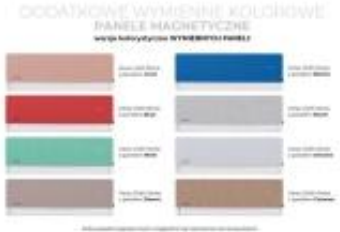

Dane aktualne na dzień: 10-06-2026 08:07

Link do produktu: <https://www.cklima.pl/panel-ozdobny-versu-cloth-p-44.html>

PANEL OZDOBNY VERSU CLOTH

Cena brutto	320,00 zł
Cena netto	260,16 zł
Wybierz dostępny kolor	Mint, Desert, Storm, Coral, Chrome, Rose, Marine, Carmel, Stone

Opis produktu

Tekstylny panel wymienny przeznaczony do jednostek wewnętrznych modeli:

- Rotenso Versu Cloth Caramel
- Rotenso Versu Cloth Stone

Zdjęcia produktów mogą nieznacznie różnić się od rzeczywistych. Dokładamy wszelkich możliwych starań, aby fotografie wiernie oddawały kolorystykę, jednak ze względu na różnice w indywidualnych ustawieniach monitora kolory te mogą się różnić od rzeczywistych.

Produkt posiada dodatkowe opcje:

Kolor: Mint , Desert , Storm , Coral , Chrome , Rose , Marine , Carmel , Stone