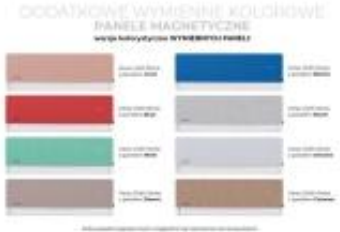

Dane aktualne na dzień: 18-04-2026 16:02

Link do produktu: <https://www.cklima.pl/panel-ozdobny-versu-cloth-p-44.html>

PANEL OZDOBNY VERSU CLOTH

Cena brutto	320,00 zł
Cena netto	260,16 zł
Wybierz dostępny kolor	Mint, Desert, Storm, Coral, Chrome, Rose, Marine, Carmel, Stone

Opis produktu

Tekstylny panel wymienny przeznaczony do jednostek wewnętrznych modeli:

- Rotenso Versu Cloth Caramel
- Rotenso Versu Cloth Stone

Zdjęcia produktów mogą nieznacznie różnić się od rzeczywistych. Dokładamy wszelkich możliwych starań, aby fotografie wiernie oddawały kolorystykę, jednak ze względu na różnice w indywidualnych ustawieniach monitora kolory te mogą się różnić od rzeczywistych.

Produkt posiada dodatkowe opcje:

Kolor: Mint , Desert , Storm , Coral , Chrome , Rose , Marine , Caramel , Stone